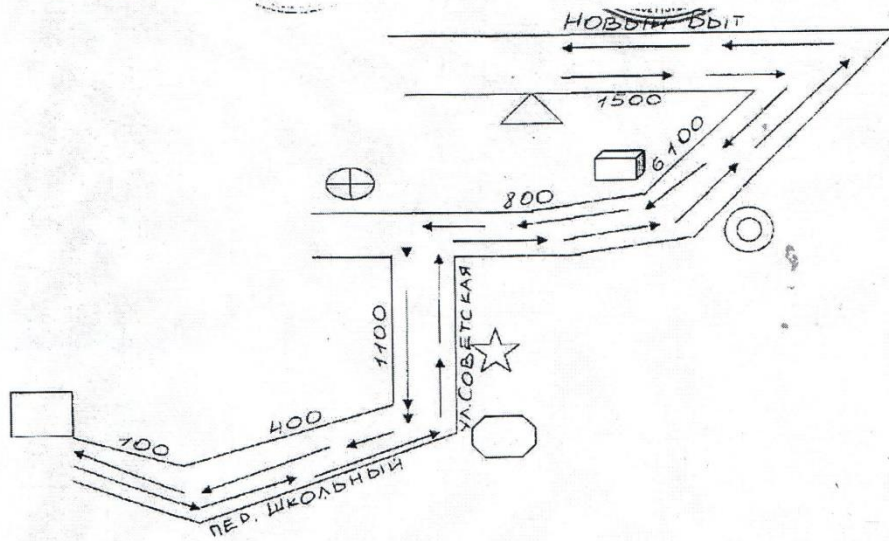

Схема

Маршрута с указанием линейных, дорожных сооружений
и опасных участков.

Согласовано
Начальник ГИБДД
Зонального района

« _ » _____ 201_ г

Условные обозначения:

- | | | | |
|---|-----------------------------|---|------------------------|
|  | - Луговская школа |  | - Остановка автобусная |
|  | - Сельский Совет |  | - Ток |
|  | - Детский сад, ФАП |  | - Школа п. Новый Быт |
|  | - Животноводческий комплекс | | |

Схема

Маршрута с указанием линейных, дорожных сооружений
и опасных участков.

Согласовано
Начальник ГИБДД
Зонального района

« » 201_г

- | | | | |
|---|------------------|--|------------------------|
|  | - Школа |  | - Автобусная остановка |
|  | - Сельский Совет |  | - Магази «Рябишуска» |
|  | - Детский сад |  | - Дом №46 |
|  | - Мост | | |